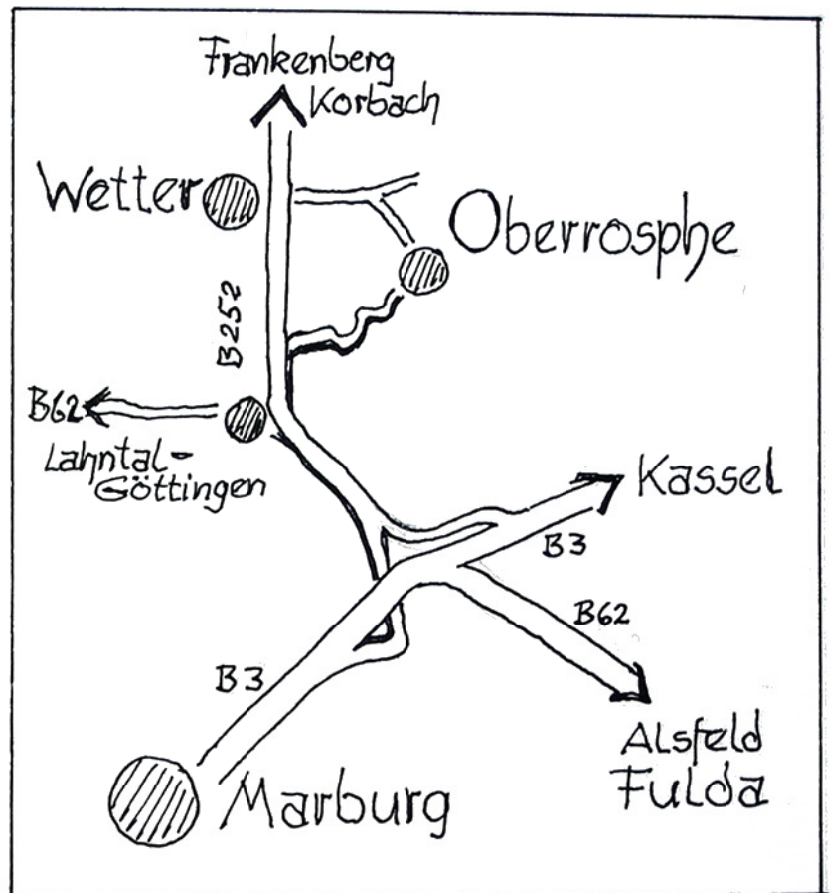

**Werkstatt für Paramente,  
Textilkunst und -restaurierung**

Maria Baum  
Zum Wolfhain 2  
35083 Wetter-Oberrosphe

Tel.: 06423 / 7178  
Fax: 06423 / 4365  
mail: maria-baum@gmx.de

Von Marburg nach Oberrosphe = 16 km